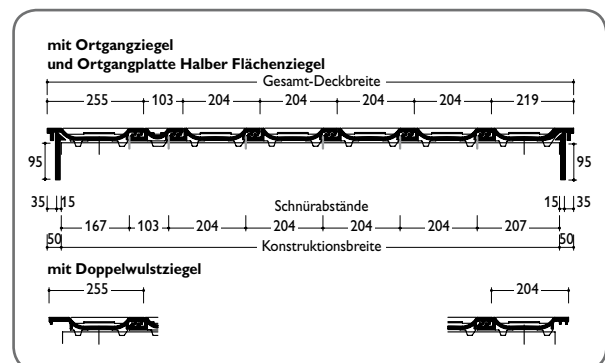

EINTEILUNG ORTGANG – ORTGANG

Dachziegel werden aus natürlichen Rohstoffen hergestellt. Fertigungsbedingte Schwankungen der Farbe und Oberflächenstruktur innerhalb eines engen Toleranzbereiches sind bei Mustern und Lieferlosen daher ganz normal. Sie entsprechen der Produktnorm. Farbänderungen können auch durch Witterungseinflüsse sowie Lichteinwirkung im Laufe der Zeit auftreten.