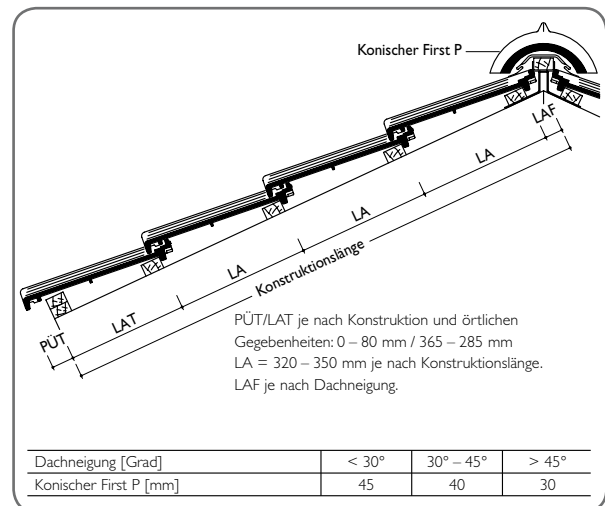

EINTEILUNG TRAUFE – FIRST