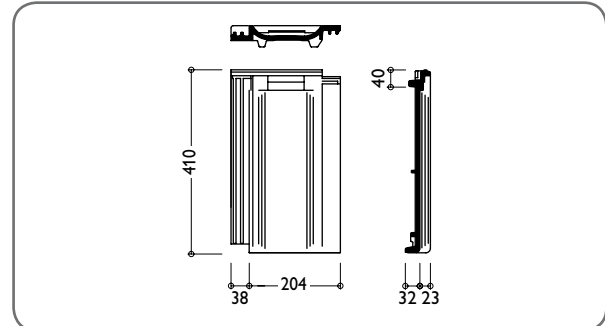

### TECHNISCHE DATEN

Variable Decklänge:	320 – 350 mm
Mittlere Deckbreite:	204 mm
Bedarf pro m <sup>2</sup> :	14,0 – 15,3 St.
Gewicht pro Stück:	ca. 3,2 kg
Regeldachneigung:	30°

### ABMESSUNGEN