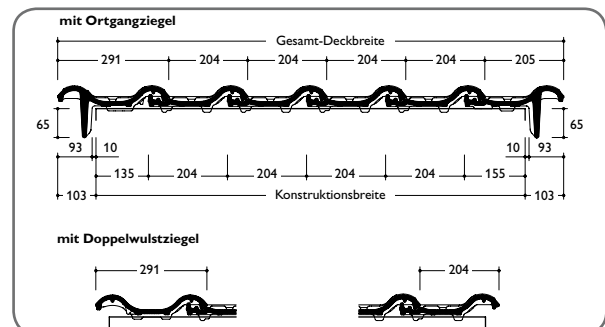

EINTEILUNG ORTGANG – ORTGANG

Dachziegel werden aus natürlichen Rohstoffen hergestellt. Fertigungsbedingte Schwankungen der Farbe und Oberflächenstruktur innerhalb eines engen Toleranzbereiches sind bei Mustern und Lieferlosen daher ganz normal. Sie entsprechen der Produktnorm. Farbänderungen können auch durch Witterungseinflüsse sowie Lichteinwirkung im Laufe der Zeit auftreten. Naturrote Dachziegel sowie der Farbton Kastanie zeichnen sich zusätzlich durch ein lebendiges Farbspiel aus.