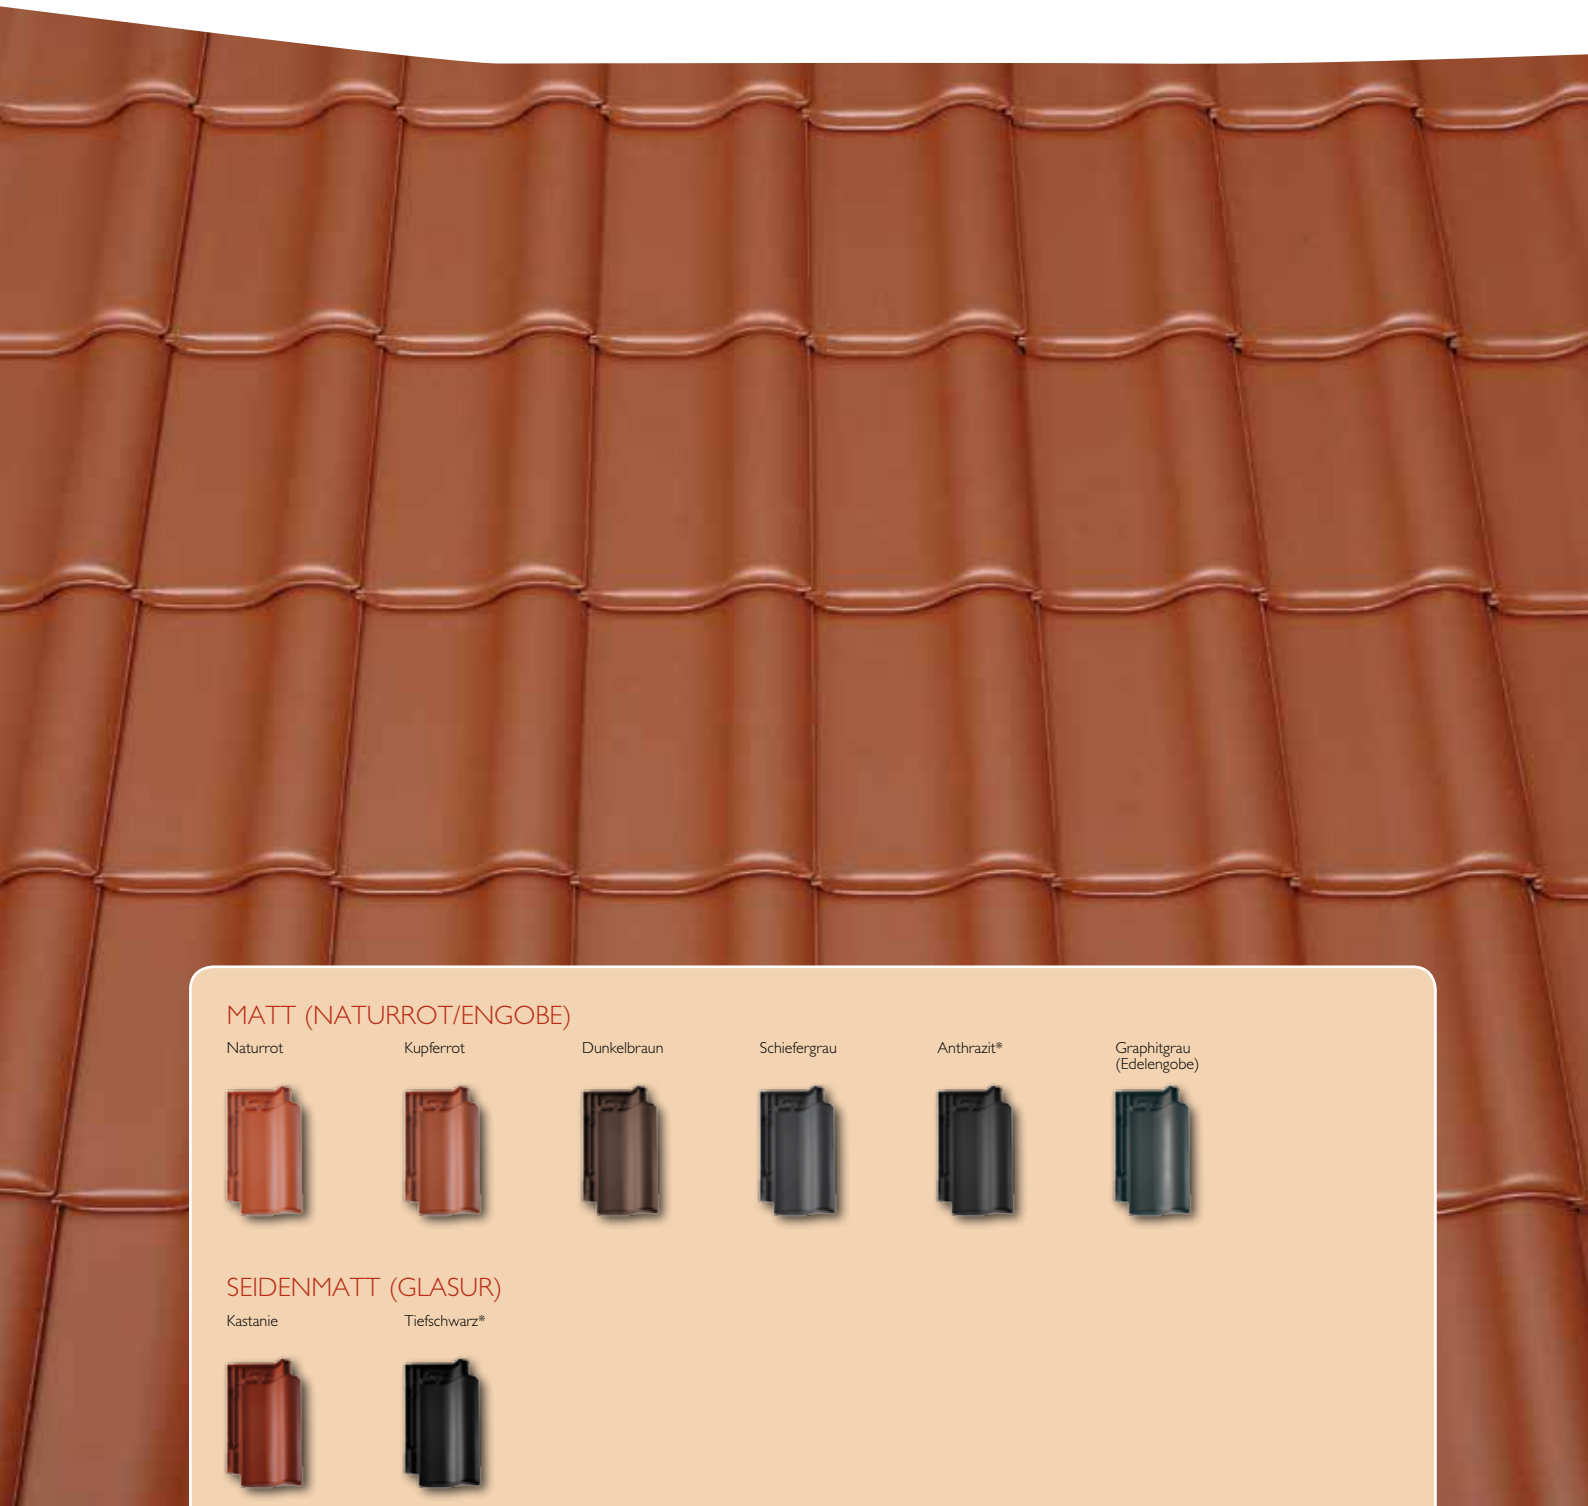

RUBIN 15V.

MATT (NATURROT/ENGOBE)

Naturrot

Kupferrot

Dunkelbraun

Schiefergrau

Anthrazit*

Graphitgrau
(Edelengobe)

SEIDENMATT (GLASUR)

Kastanie

Tiefschwarz*

* Manganbraun durchgefärbt

Rubin 15V.

DER RUBIN 15V – SO GROSSARTIG KANN KLEIN SEIN.

Der neue Rubin 15V vereint klassischen Charakter mit moderner Technik. Das anspruchsvolle Kleinformat strahlt eine besondere Wertigkeit aus. Viele Innovationen wie die Regeldachneigung von nur 16° und ein Verschiebespiel von 20 mm machen den Rubin 15V zur ersten Wahl, wenn es um die Eindeckung von Gebäuden geht, deren traditioneller Charakter bewahrt werden soll.

ABMESSUNGEN

EINTEILUNG TRAUFE – FIRST

EINTEILUNG ORTGANG – ORTGANG

Dachziegel werden aus natürlichen Rohstoffen hergestellt. Fertigungsbedingte Schwankungen der Farbe und Oberflächenstruktur innerhalb eines engen Toleranzbereiches sind bei Mustern und Lieferlosen daher ganz normal. Sie entsprechen der Produktnorm. Farbänderungen können auch durch Witterungseinflüsse sowie Lichteinwirkung im Laufe der Zeit auftreten. Naturrote Dachziegel sowie der Farbton Kastanie zeichnen sich zusätzlich durch ein lebendiges Farbspiel aus.