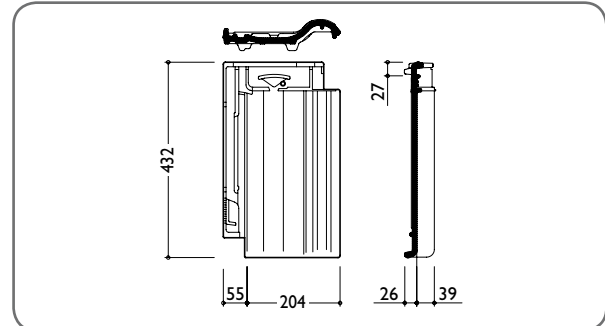

ABMESSUNGEN