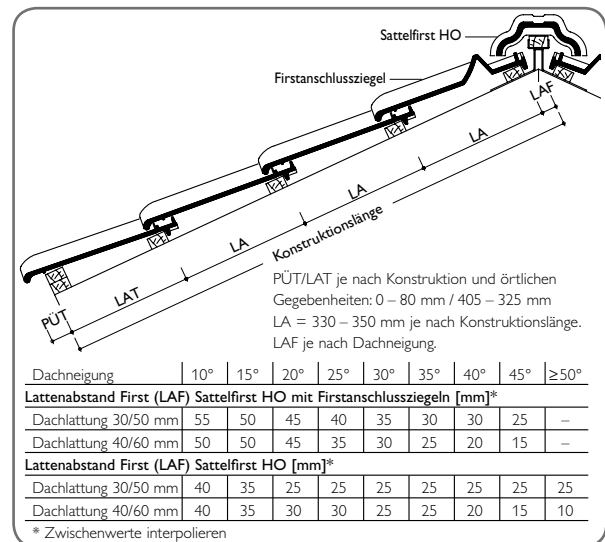

EINTEILUNG TRAUFE – FIRST