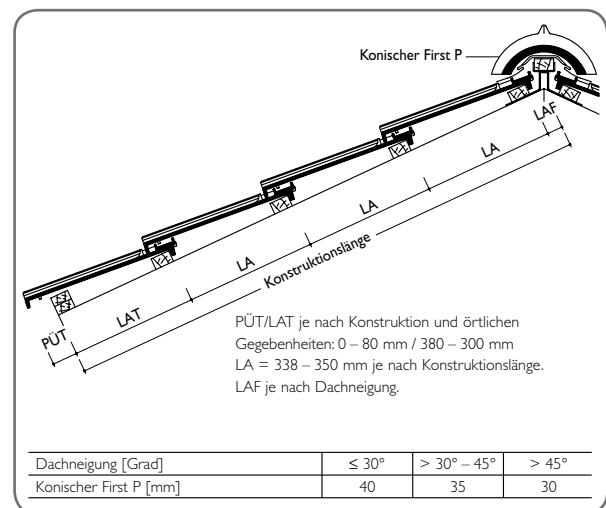

EINTEILUNG TRAUFE – FIRST