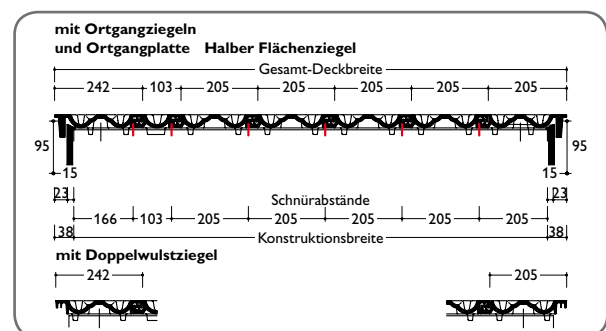

GARANTIEN

Auf Braas Dachziegel werden 30 Jahre Material-Garantie sowie 10 Jahre Zusatz-Garantie auf Frostbeständigkeit gemäß Urkunde gewährt.

TECHNISCHE DATEN

Variable Decklänge:	338 – 350 mm
Mittlere Deckbreite:	205 mm
Bedarf pro m ² :	13,9 – 14,4 St.
Gewicht pro Stück:	ca. 3,1 kg
Regeldachneigung:	30°

ABMESSUNGEN

EINTEILUNG TRAUFE – FIRST

EINTEILUNG ORTGANG – ORTGANG

Dachziegel werden aus natürlichen Rohstoffen hergestellt. Fertigungsbedingte Schwankungen der Farbe und Oberflächenstruktur innerhalb eines engen Toleranzbereiches sind bei Mustern und Lieferlosen daher ganz normal. Sie entsprechen der Produktnorm. Farbänderungen können auch durch Witterungseinflüsse sowie Lichteinwirkung im Laufe der Zeit auftreten.