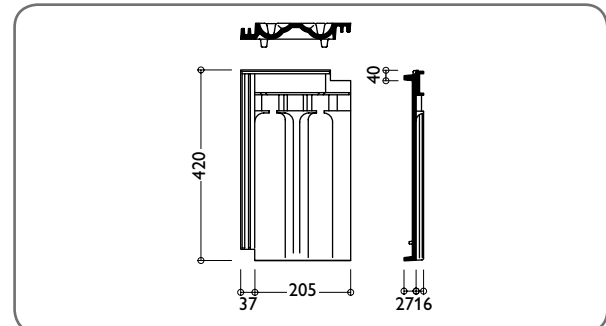

ABMESSUNGEN