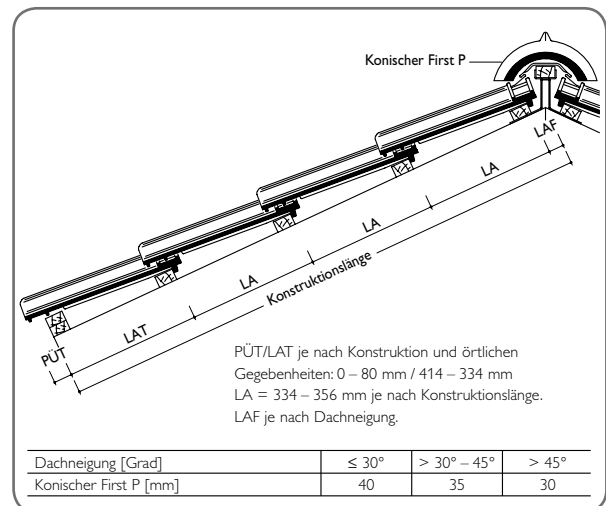

EINTEILUNG TRAUFE – FIRST