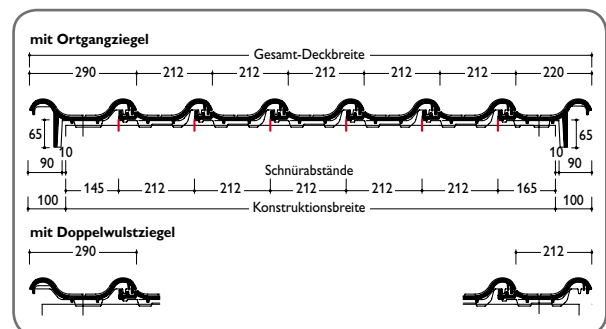

GARANTIEN

Auf Braas Dachziegel werden 30 Jahre Material-Garantie sowie 10 Jahre Zusatz-Garantie auf Frostbeständigkeit gemäß Urkunde gewährt.

TECHNISCHE DATEN

Variable Decklänge:	334 – 356 mm
Mittlere Deckbreite:	212 mm
Bedarf pro m ² :	13,3 – 14,1 St.
Gewicht pro Stück:	ca. 3,6 kg
Regeldachneigung:	22°

ABMESSUNGEN

EINTEILUNG TRAUFE – FIRST

EINTEILUNG ORTGANG – ORTGANG

Dachziegel werden aus natürlichen Rohstoffen hergestellt. Fertigungsbedingte Schwankungen der Farbe und Oberflächenstruktur innerhalb eines engen Toleranzbereiches sind bei Mustern und Lieferlosen daher ganz normal. Sie entsprechen der Produktnorm. Farbänderungen können auch durch Witterungseinflüsse sowie Lichteinwirkung im Laufe der Zeit auftreten.