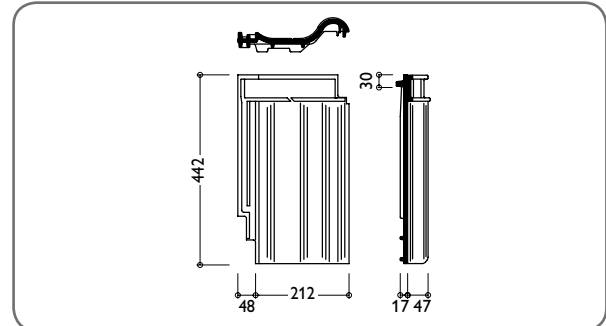

ABMESSUNGEN