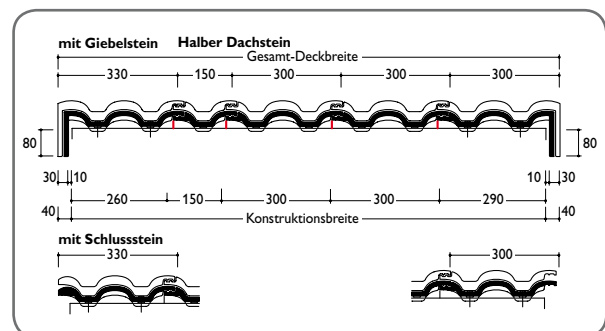

GARANTIEN

Auf Braas Dach-Steine werden 30 Jahre Material-Garantie sowie 30 Jahre Zusatz-Garantie auf Frostbeständigkeit gemäß Urkunde gewährt.

TECHNISCHE DATEN

Variable Decklänge:	312 – 345 mm*
Deckbreite:	300 mm
Bedarf pro m ² :	9,7 – 10,7 St.*
Gewicht pro Stück:	ca. 4,3 kg
Regeldachneigung:	22°

* dachneigungsabhängig

ABMESSUNGEN

EINTEILUNG TRAUFE – FIRST

EINTEILUNG ORTGANG – ORTGANG

Dach-Steine werden aus natürlichen Rohstoffen hergestellt. Fertigungsbedingte Schwankungen der Farbe und Oberflächenstruktur innerhalb eines engen Toleranzbereiches sind bei Mustern und Lieferlosen daher ganz normal. Sie entsprechen der Produktnorm. Farbänderungen können auch durch Witterungseinflüsse sowie Lichteinwirkung im Laufe der Zeit auftreten.

Produktzeichnungen dienen der Veranschaulichung, die Maße sind keine fertigungstechnischen Sollwerte. Die Deckmaße in den Dacheinteilungszeichnungen sind verbindlich, die Darstellungen haben beispielhaften Charakter.