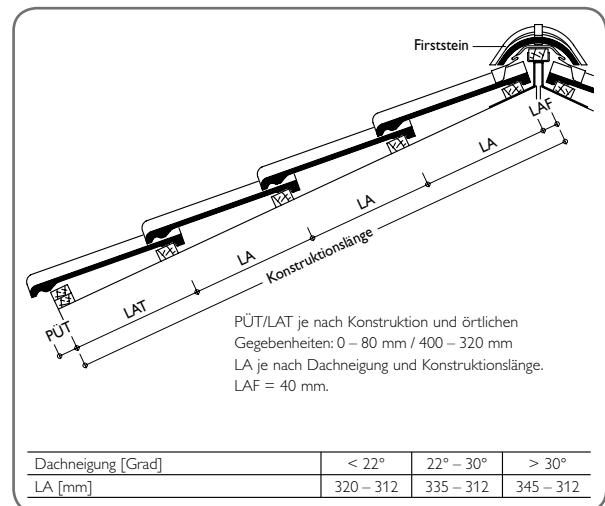

EINTEILUNG TRAUFE – FIRST