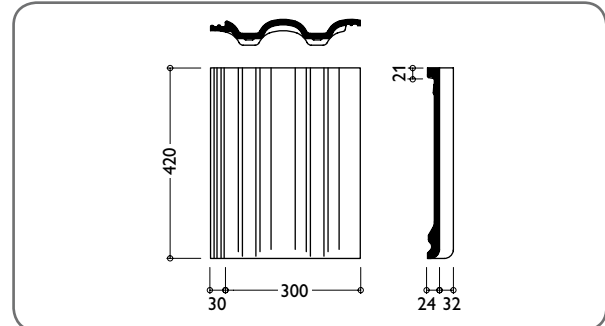

ABMESSUNGEN