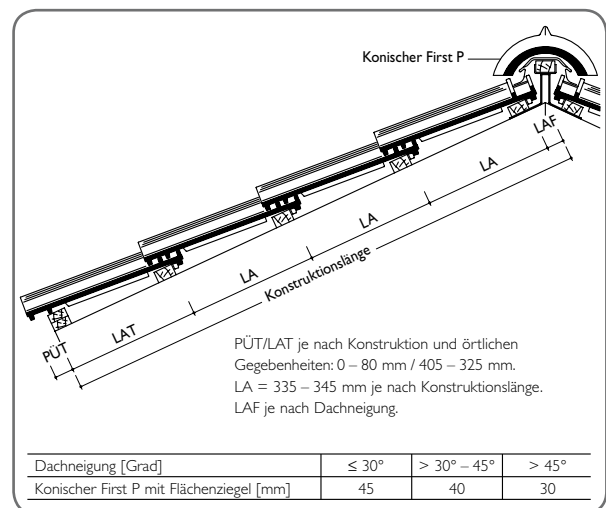

EINTEILUNG TRAUFE – FIRST