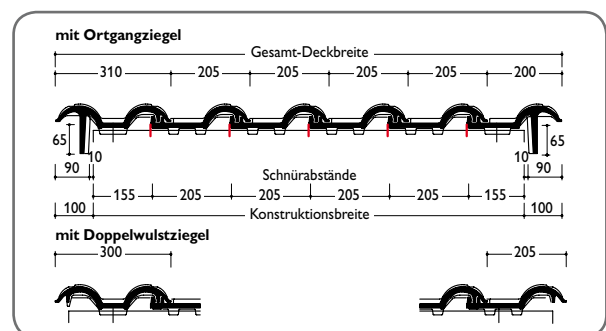

GARANTIEN

Auf Braas Dachziegel werden 30 Jahre Material-Garantie sowie 10 Jahre Zusatz-Garantie auf Frostbeständigkeit gemäß Urkunde gewährt.

TECHNISCHE DATEN

Variable Decklänge:	335 – 345 mm
Mittlere Deckbreite:	205 mm
Bedarf pro m ² :	14,1 – 14,6 St.
Gewicht pro Stück:	ca. 3,6 kg
Regeldachneigung:	22°

ABMESSUNGEN

EINTEILUNG TRAUFE – FIRST

EINTEILUNG ORTGANG – ORTGANG

Dachziegel werden aus natürlichen Rohstoffen hergestellt. Fertigungsbedingte Schwankungen der Farbe und Oberflächenstruktur innerhalb eines engen Toleranzbereiches sind bei Mustern und Lieferlosen daher ganz normal. Sie entsprechen der Produktnorm. Farbänderungen können auch durch Witterungseinflüsse sowie Lichteinwirkung im Laufe der Zeit auftreten.