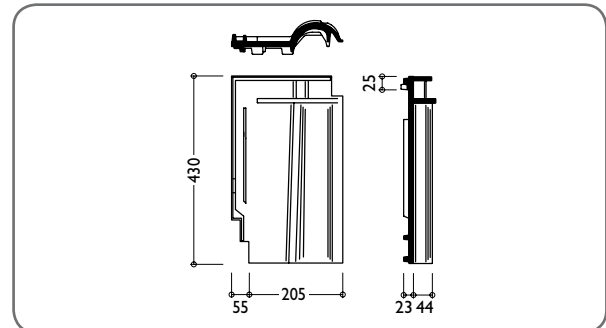

ABMESSUNGEN